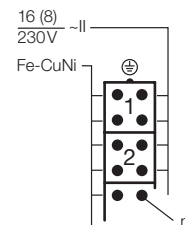

Z 1225/...

► Info

VDE0100

Sonderlängen auf Anfrage  
Other lengths on request  
Longueurs spécifiques sur simple demande

max. °C	b <sub>1</sub>	b <sub>2</sub>	b <sub>3</sub>	b <sub>4</sub>	h <sub>1</sub>	h <sub>2</sub>	Typ	Ampere	n	I	Nr./No.
125	60	43	60	43	47,5	47,5	1	16	4	2500	Z1225/16/ 4/2500
	73		73		53	53			8		8/2500
	95		95		60	60			16		16/2500
	120		120		70	70			24		24/3000

Z 1226/...

► Info

VDE0100

max. °C	Ampere	n <sub>1</sub>	n <sub>2</sub>	n <sub>3</sub>	Nr./No.
125	16	8	4	4	Z1226/16/ 8/ 4/4
		16	8	8	16/ 8/8
		24	16		24/16/8

This is trial version  
www.adultpdf.com