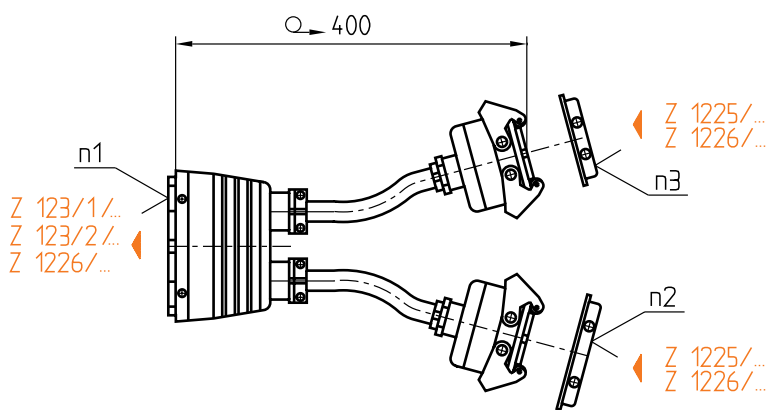

Z 1225/...

► Info

VDE0100

Sonderlängen auf Anfrage  
Other lengths on request  
Longueurs spécifiques sur simple demande

max. °C	b <sub>1</sub>	b <sub>2</sub>	b <sub>3</sub>	b <sub>4</sub>	h <sub>1</sub>	h <sub>2</sub>	Typ	Ampere	n	I	Nr./No.
125	60	43	60	43	47,5	47,5	1	16	4	2500	Z1225/16/ 4/2500
	73		73		53	53			8		8/2500
	95		95		60	60			16		16/2500
	120		120		70	70			24		24/3000

Z 1226/...

► Info

VDE0100

max. °C	Ampere	n <sub>1</sub>	n <sub>2</sub>	n <sub>3</sub>	Nr./No.
125	16	8	4	4	Z1226/16/ 8/ 4/4
		16	8	8	16/ 8/8
		24	16		24/16/8

This is trial version  
www.adultpdf.com