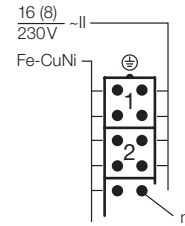

Z 1225/...

► Info

VDE0100

Sonderlängen auf Anfrage  
Other lengths on request  
Longueurs spécifiques sur simple demande

max. °C	b <sub>1</sub>	b <sub>2</sub>	b <sub>3</sub>	b <sub>4</sub>	h <sub>1</sub>	h <sub>2</sub>	Typ	Ampere	n	I	Nr./No.
125	60	43	60	43	47,5	47,5	1	16	4	2500	Z1225/16/ 4/2500
	73		73		53	53			8		8/2500
	95		95		60	60			16		16/2500
	120		120		70	70			24		24/3000

Z 1226/...

► Info

VDE0100

max. °C	Ampere	n <sub>1</sub>	n <sub>2</sub>	n <sub>3</sub>	Nr./No.
125	16	8	4	4	Z1226/16/ 8/ 4/4
		16	8	8	16/ 8/8
		24	16		24/16/8

This is trial version  
www.adultpdf.com