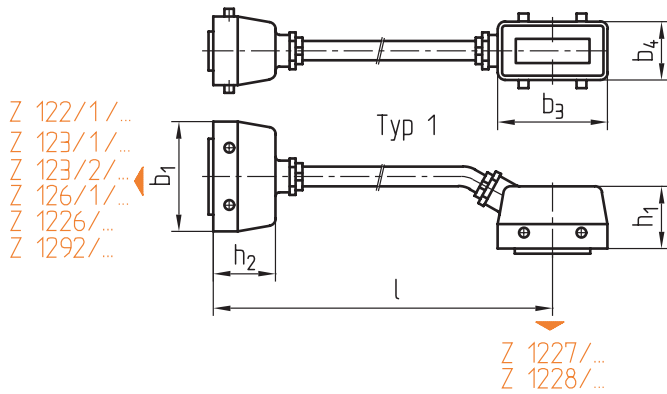

Z 1225/...

► Info

VDE0100

Sonderlängen auf Anfrage  
Other lengths on request  
Longueurs spécifiques sur simple demande

max. °C	b <sub>1</sub>	b <sub>2</sub>	b <sub>3</sub>	b <sub>4</sub>	h <sub>1</sub>	h <sub>2</sub>	Typ	Ampere	n	I	Nr./No.
125	60	43	60	43	47,5	47,5	1	16	4	2500	Z1225/16/ 4/2500
	73		73		53	53			8		8/2500
	95		95		60	60			16		16/2500
	120		120		70	70			24		24/3000

Z 1226/...

► Info

VDE0100

max. °C	Ampere	n <sub>1</sub>	n <sub>2</sub>	n <sub>3</sub>	Nr./No.
125	16	8	4	4	Z1226/16/ 8/ 4/4
		16	8	8	16/ 8/8
		24	16		24/16/8

This is trial version  
www.adultpdf.com