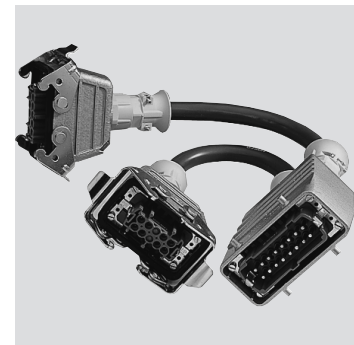

Z 1225/...

► Info

VDE0100

Sonderlängen auf Anfrage
Other lengths on request
Longueurs spécifiques sur simple demande

max. °C	b₁	b₂	b₃	b₄	h₁	h₂	Typ	Ampere	n	I	Nr./No.
125	60	43	60	43	47,5	47,5	1	16	4	2500	Z1225/16/ 4/2500
	73		73		53	53			8		8/2500
	95		95		60	60			16		16/2500
	120		120		70	70			24		24/3000

Z 1226/...

► Info

VDE0100

max. °C	Ampere	n₁	n₂	n₃	Nr./No.
125	16	8	4	4	Z1226/16/ 8/ 4/4
		16	8	8	16/ 8/8
		24	16		24/16/8

This is trial version
www.adultpdf.com